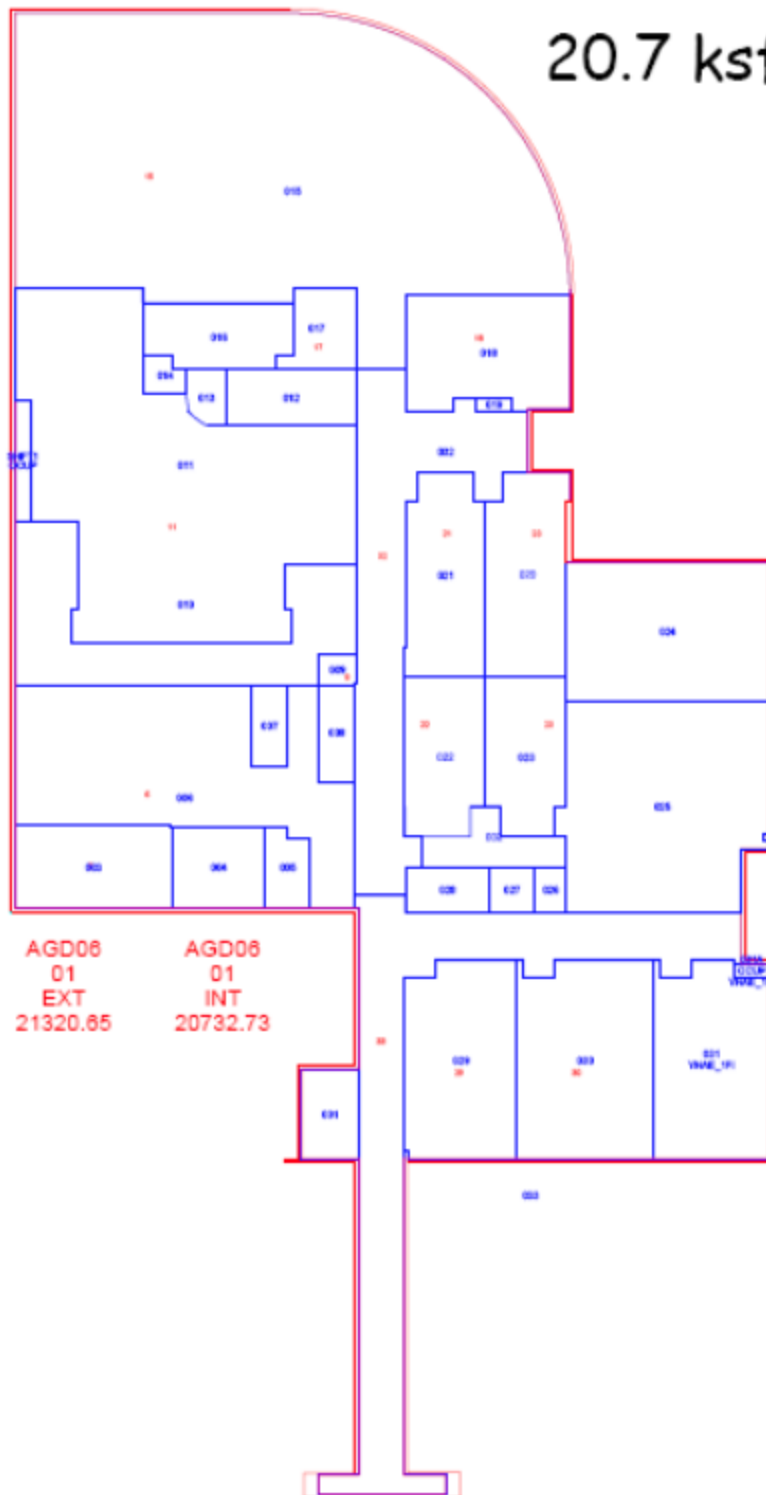

20.7 ksf

AGD06  
01  
EXT  
21320.65

AGD06  
01  
INT  
20732.73