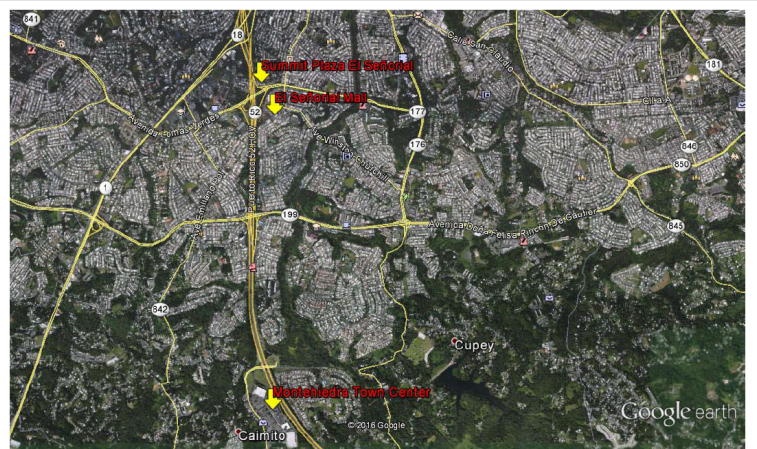

BINSWANGER
PUERTO RICO

Summit Plaza on El Señorial San Juan PR

For Lease

Office Space Available: 450-, 750,
 1,645-, 2,016-, 16,000 Sq. Ft.

FOR MORE INFORMATION CALL:

Edwin Hernandez, CCIM, SIOR
Binswanger Puerto Rico LLC.
199 Margarita St. Caguas, PR
787-525-4435 Office
E-mail: wuli@hotmail.com