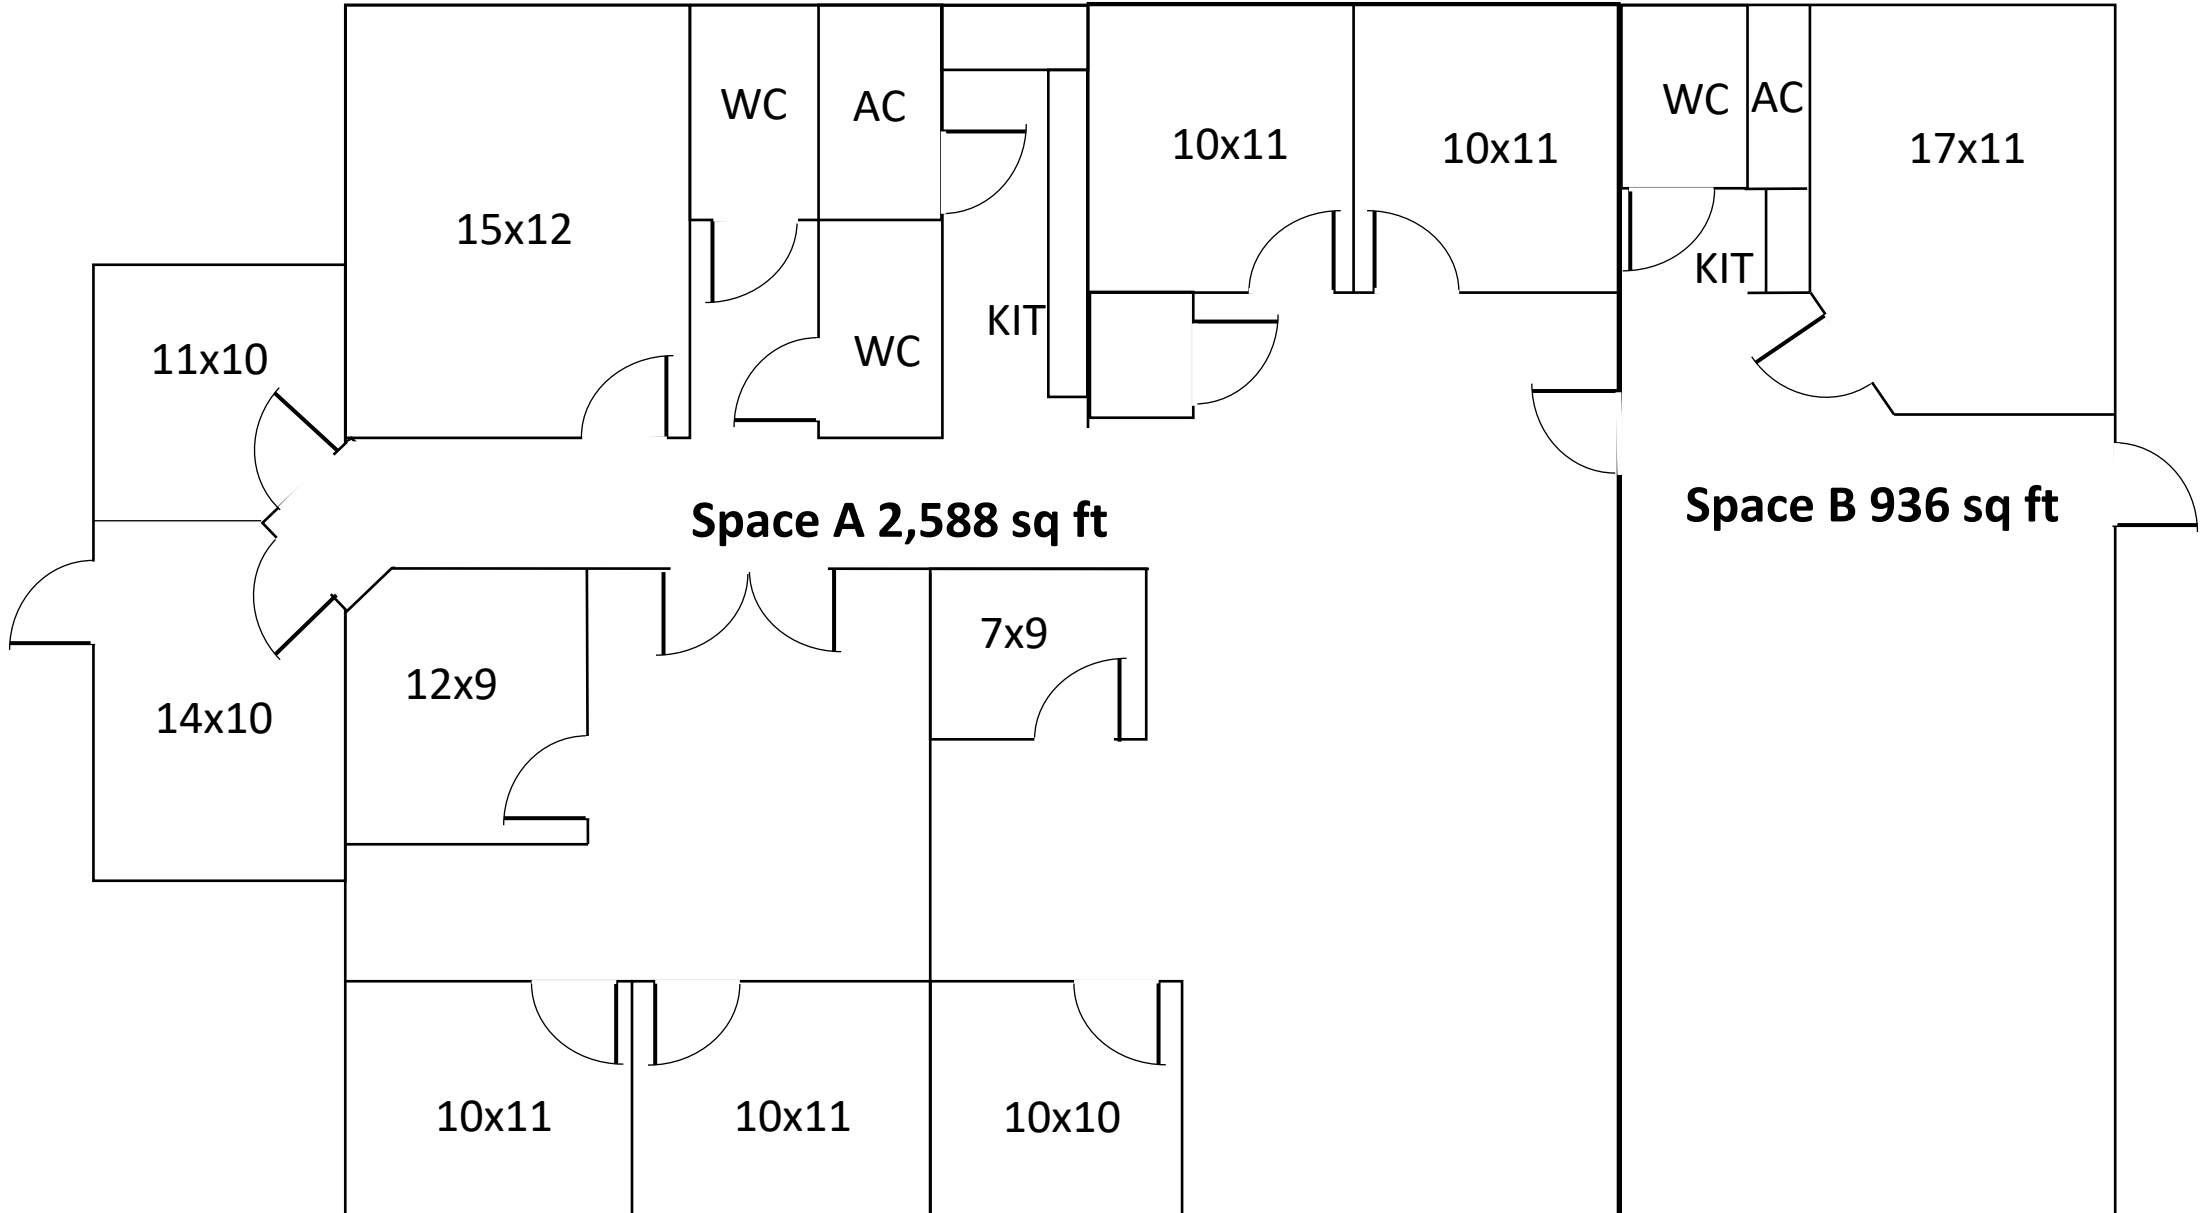

**11873 High Tech 3,524 sq ft**

15x12

11x10

14x10

12x9

10x11

WC

AC

WC

KIT

10x11

10x11

7x9

**Space A 2,588 sq ft**

10x11

10x10

WC

AC

KIT

17x11

**Space B 936 sq ft**