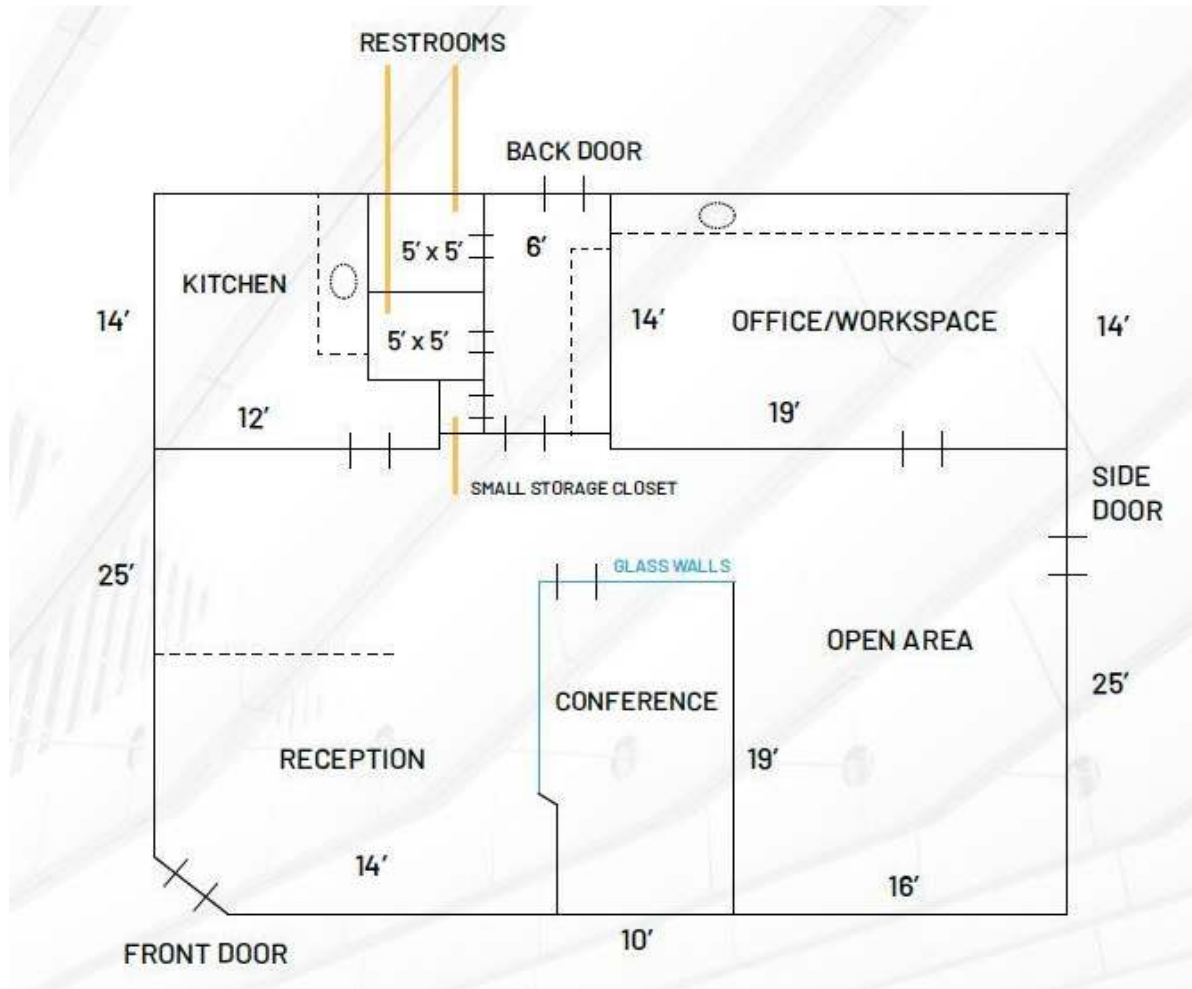

1250 W SR-434 Suite 1000

1,690 square feet